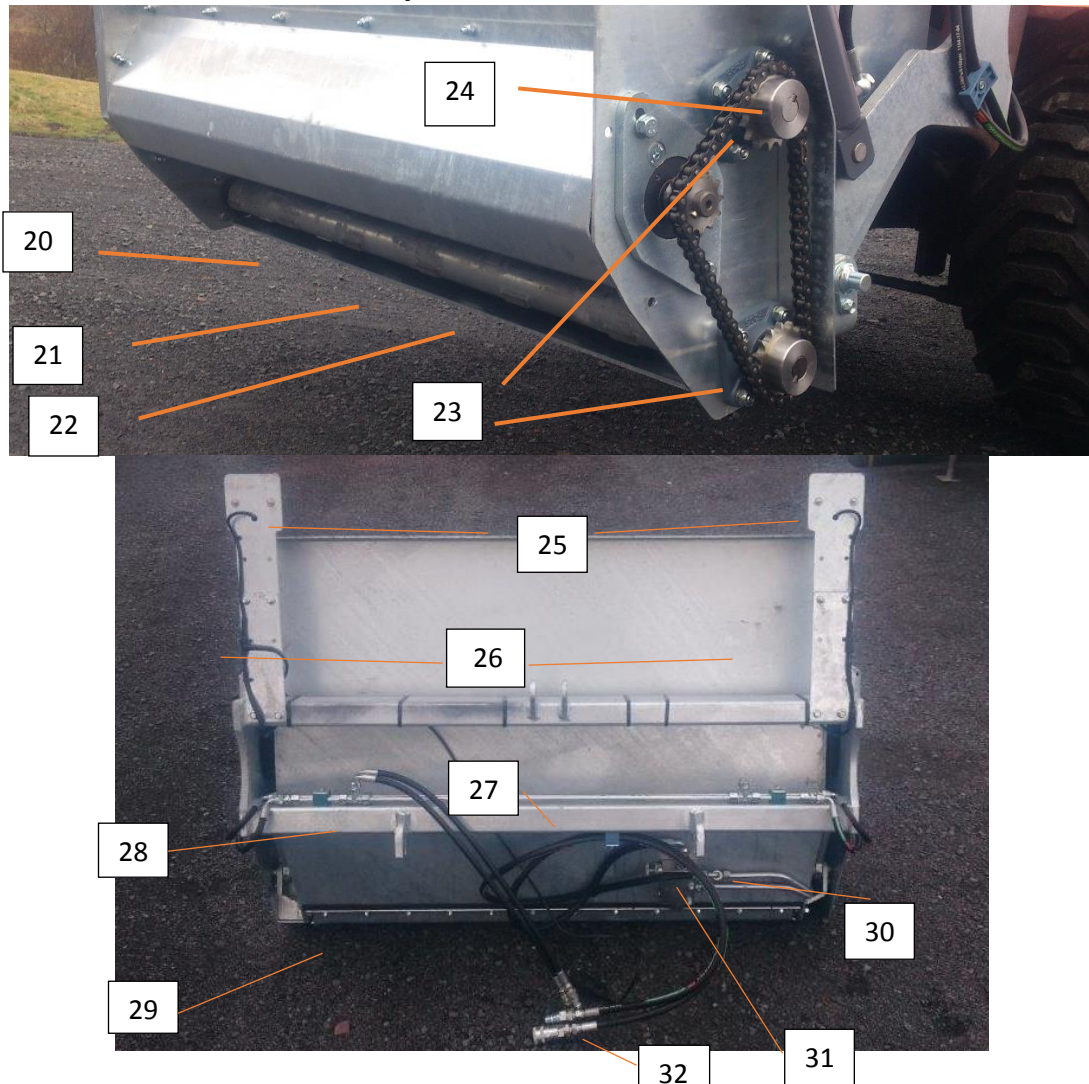

Sandspridare SP225-500

Pos	Benämning	Artikelnummer	Antal
1	Övre cylindersprint	3001	2
2	Hydraulcylinder	3002	2
3	Kedjeskydd	3003	1
4	Motorfäste	3004	1
5	Kedjehjul 5/8-12	3005	1
6	Hydraulmotor 160 cc	3006	1
7	Kedjehjul 5/8-16	3007	2
8	Kedja 5/8"	3008	1
9	Sprint med bussning	3009	2
10	Nedre cylindersprint / bussning / spårring	30010	2
11	Hydraulslang	30011	4
12	Yttre täckplåt (syns ej på bild)	30012	1
13	Ram	30013	

Sandspridare SP225-500

Pos	Benämning	Artikelnnummer	Antal
20	Skyddsplåt hydraulmotor	30020	1
21	Spridarvals	30021	1
22a	Slitgummi inre 10 mm	30022-1	1
22b	Slitgummi yttre 6 mm	30022-2	1
23	Flänslager UCF205	30023	4
24	Omrörare	30024	1
25	Baklampa LED	30025	2
26	Lamphållare	30026	2
27	Hydraulrör lastning	30027	2
28	Hydraulslang lastning	30028	2
29	Klämjärn/skyddsplåt för vals	30029	1
30	Hydraulrör utmatning	30030	2
31	Prioriteringsventil	30031	1
32	Hydraulslang utmatning	30032	2