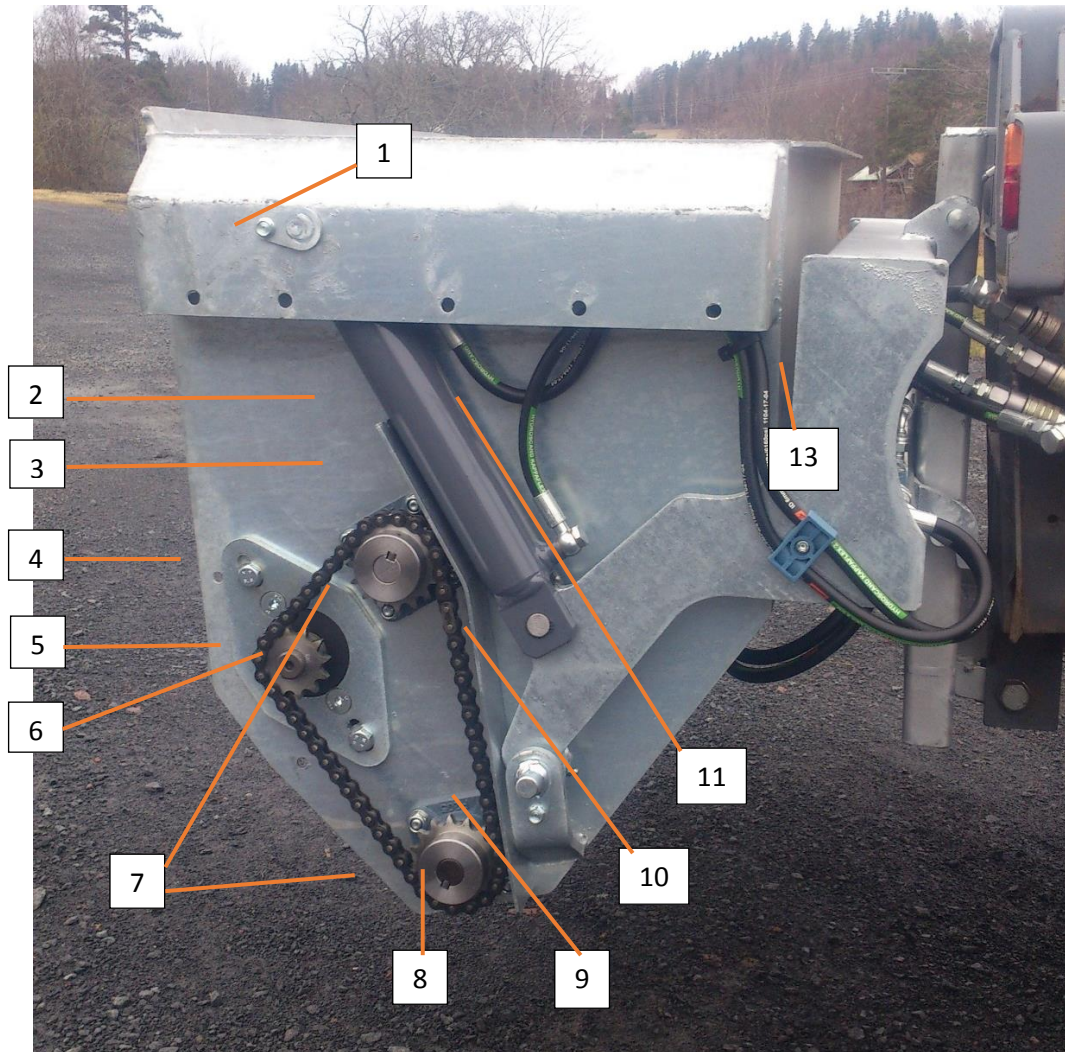

Sandspridare SP225-500

Pos	Benämning	Artikelnummer	Antal
1	Övre cylindersprint	3001	2
2	Hydraulcylinder	3002	2
3	Kedjeskydd	3003	1
4	Motorfäste	3004	1
5	Kedjehjul 5/8-12	3005	1
6	Hydraulmotor 160 cc	3006	1
7	Kedjehjul 5/8-16	3007	2
8	Kedja 5/8"	3008	1
9	Sprint med bussning	3009	2
10	Nedre cylindersprint / bussning / spårring	30010	2
11	Hydraulslang	30011	4
12	Yttre täckplåt (syns ej på bild)	30012	1
13	Ram	30013	

Sandspridare SP225-500

Pos	Benämning	Artikelnnummer	Antal
20	Skyddsplåt hydraulmotor	30020	1
21	Spridarvals	30021	1
22a	Slitgummi inre 10 mm	30022-1	1
22b	Slitgummi yttre 6 mm	30022-2	1
23	Flänslager UCF205	30023	4
24	Omrörare	30024	1
25	Baklampa LED	30025	2
26	Lamphållare	30026	2
27	Hydraulrör lastning	30027	2
28	Hydraulslang lastning	30028	2
29	Klämjärn/skyddsplåt för vals	30029	1
30	Hydraulrör utmatning	30030	2
31	Prioriteringsventil	30031	1
32	Hydraulslang utmatning	30032	2